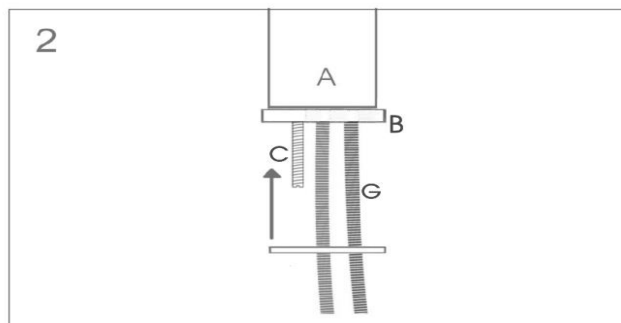

MAXONOR

Превращает воду в удовольствие!

СХЕМА УСТАНОВКИ СМЕСИТЕЛЯ ДЛЯ РАКОВИНЫ*

арт. PL10106, PL10109, PL11109

*На схеме указан принцип установки изделия. Внешний вид может отличаться.