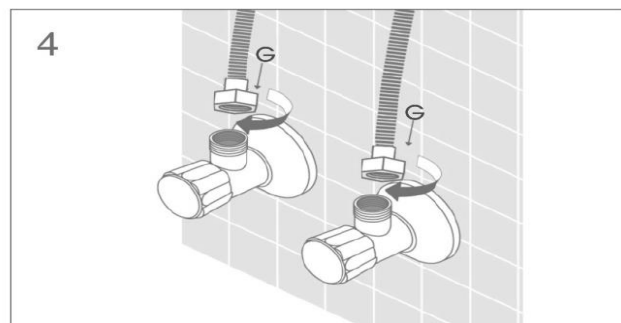

MAXONOR

Превращает воду в удовольствие!

СХЕМА УСТАНОВКИ СМЕСИТЕЛЯ ДЛЯ РАКОВИНЫ*

арт. PL10106, PL10109, PL11109

*На схеме указан принцип установки изделия. Внешний вид может отличаться.