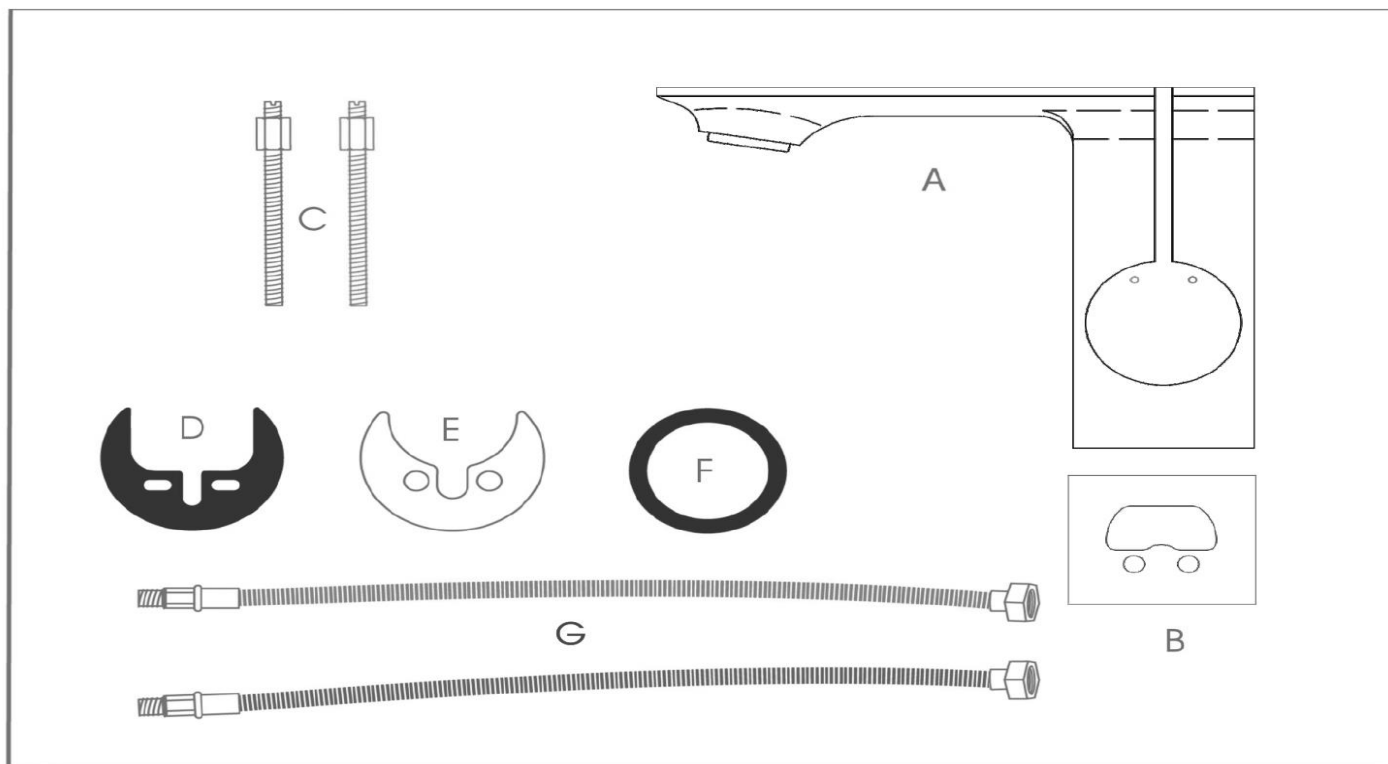

MAXONOR

Превращает воду в удовольствие!

СХЕМА УСТАНОВКИ СМЕСИТЕЛЯ ДЛЯ РАКОВИНЫ*

арт. PL10106, PL10109, PL11109

*На схеме указан принцип установки изделия. Внешний вид может отличаться.