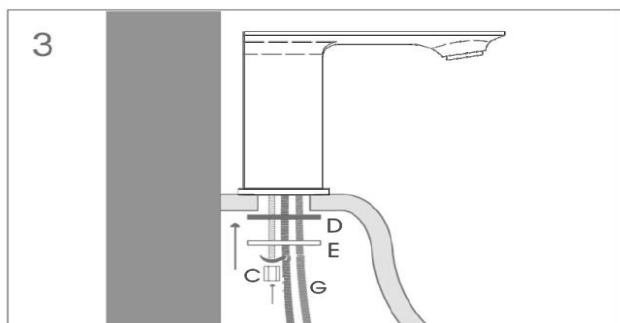

MAXONOR

Превращает воду в удовольствие!

СХЕМА УСТАНОВКИ СМЕСИТЕЛЯ ДЛЯ РАКОВИНЫ*

арт. PL10106, PL10109, PL11109

*На схеме указан принцип установки изделия. Внешний вид может отличаться.