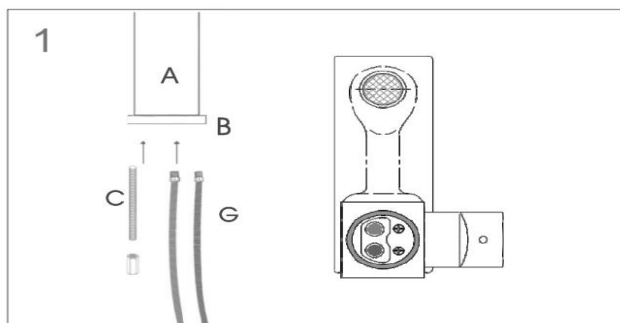

MAXONOR

Превращает воду в удовольствие!

СХЕМА УСТАНОВКИ СМЕСИТЕЛЯ ДЛЯ РАКОВИНЫ*

арт. PL10106, PL10109, PL11109

*На схеме указан принцип установки изделия. Внешний вид может отличаться.